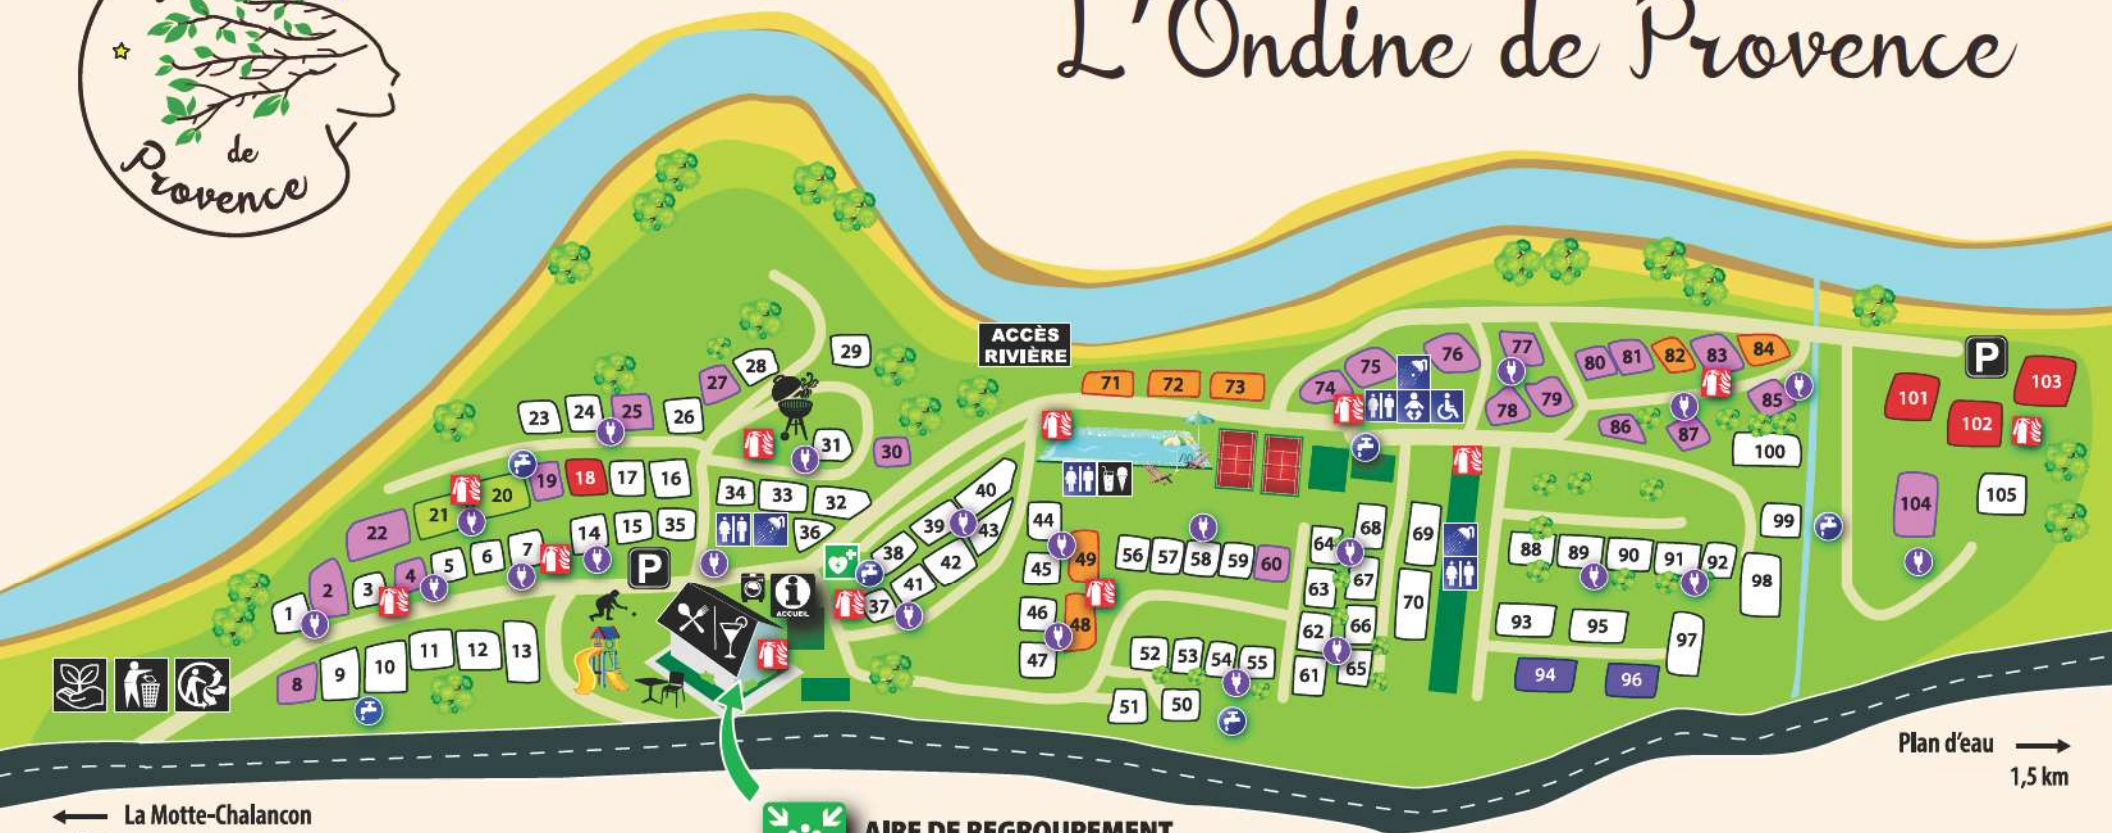

Bienvenue au camping

L'Ondine de Provence

← La Motte-Chalancon
1 km

Plan d'eau →
1,5 km

 **AIRE DE REGROUPEMENT**
(Restaurant)

-  Tente lodge
-  Résidents
-  Mobil-home
-  Cabane sur pilotis
-  Petit chalet
-  Espace privé

-  Parking
-  Réception
-  Point de rassemblement
-  Extincteur
-  Point d'eau
-  Borne électricité 5A

-  Toilettes
-  Douches
-  Sanitaire PMR
-  Espace Famille
-  Espace déchets
-  Machines à laver

-  Bar / Restaurant
-  Glaces / Boissons
-  Barbecue collectif
-  Terrain de pétanque
-  Jeux enfants
-  Défibrillateur